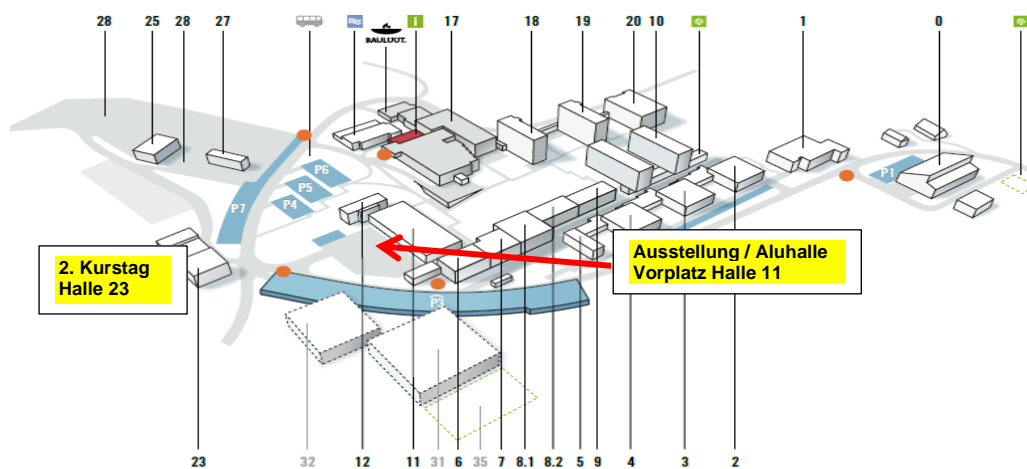

Campus Sursee - Gelände:

## BIS BALD IM CAMPUS SURSEE

- |  |  |
|--|--|
| <ul style="list-style-type: none"> <li>0 Mehrzweckhalle/Prüf- und Forschungsinstitut</li> <li>☎ Sportplatz</li> <li>1 Polierschule/SFB Ausbildungszentrum Mittelland</li> <li>2 Maurerhalle 2</li> <li>3 Maurerhalle 3</li> <li>4 Maurerhalle 4</li> <li>5 Hauptgebäude MLS</li> <li>🏠 Maurerlehrrhallen Sursee</li> <li>6 Strassenbauer-Halle</li> <li>7 Hauptgebäude BFS VWB</li> <li>🏢 Berufsfachschule Verkehrswegbauer</li> <li>8.1 Tiefbauer-Halle</li> <li>8.2 Infra-Halle</li> <li>9 Schulhaus BFS VWB</li> <li>10 Wohnhaus für Lernende</li> <li>🏡 Sportplatz</li> <li>11 Verkehrswegbauer-Halle</li> <li>12 Dienstgebäude</li> </ul> | <ul style="list-style-type: none"> <li>17 Zentralgebäude CAMPUS SURSEE</li> <li>👤 Réception</li> <li>🏊 Hallenbad, Sporthalle</li> <li>🍽 Restaurant BAULÖT</li> <li>18 Hotelzimmer Premium</li> <li>19 Hotelzimmer Standard</li> <li>20 HGC-Haus: Hotelzimmer Standard &amp; Seminarräume</li> <li>23 Ausbildungshalle/Werkhof</li> <li>25 Ausbildungshalle</li> <li>27 Umwelthalle</li> <li>28 Übungsgelände Kran- und Baumaschinenführer</li> <li>31 Schwimmhalle (ab 2018)</li> <li>32 Sporthalle (ab 2018)</li> <li>35 🏡 Sportplatz (ab 2018)</li> <li>🅑 Aussenparkplätze P1 bis P7</li> <li>🅑 P7 Parkplätze Restaurant BAULÖT</li> <li>🅑 Parkhaus P3</li> <li>🅑 Kassenstation</li> </ul> |
|--|--|